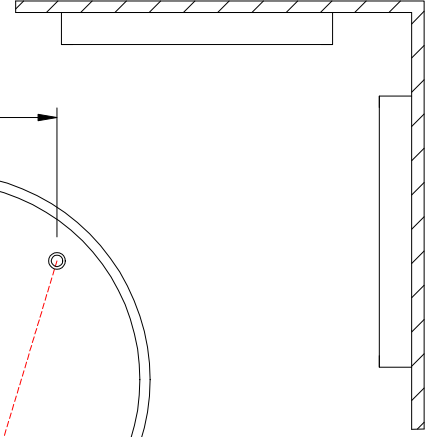

1. SIVA ÜSTÜ model montajı

(TR) Bu armatürde bulunan ışık kaynağı ve / veya kontrol tertibatı ve / veya harici esnek kablo, yalnızca imalatçı veya onun servis temsilcisi veya benzer bir kalifiye kişi tarafından değiştirilmelidir.