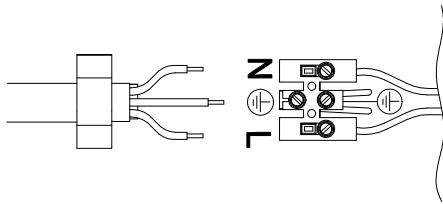

2.

(TR) Armatürün harici bükülgen kablo veya kordonun hasar görmesi durumunda ; bir tehlike meydana gelmesini engellemek için yalnızca imalatçı veya onun yetkili servisi ya da eşdeğer nitelikli kalifiye personel tarafından değiştirilmesi gerekir.

(ENG) If the external flexible cable or cord of this luminaire is damaged, it shall be exclusively replaced by the manufacturer or his service agent or a similar qualified person in order to avoid a hazard.

(TR) Verilen bilgiler önceden bildirilmeksizin değiştirilebilir. Laboratuvar koşullarında ölçülen tüm değerler tasarım veya tipik değerlerdir, ikizler aydınlatma bu performansın son kullanım koşullarında elde edileceğini garanti vermez.

(ENG) Information provided is subject to change without notice. All values are design or typical values when measured under laboratory conditions and ikizler lighting makes no warranty or guarantee, express or implied, that such performance will be obtained under end-use conditions.