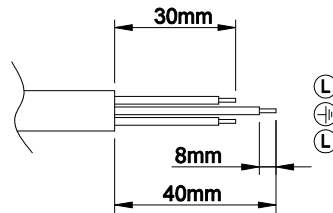

2.

(TR) Armatürün harici bükülgen kablo veya kordonun hasar görmesi durumunda ; bir tehlike meydana gelmesini engellemek için yalnızca imalatçı veya onun yetkili servisi ya da eşdeğer nitelikli kalifiye personel tarafından değiştirilmesi gerekir.

(ENG) If the external flexible cable or cord of this luminaire is damaged, it shall be exclusively replaced by the manufacturer or his service agent or a similar qualified person in order to avoid a hazard.

(TR) Verilen bilgiler önceden bildirilmeksizin değiştirilebilir. Laboratuvar koşullarında ölçülen tüm değerler tasarım veya tipik değerlerdir, ikizler aydınlatma bu performansın son kullanım koşullarında elde edileceğini garanti vermez.

(ENG) Information provided is subject to change without notice. All values are design or typical values when measured under laboratory conditions and ikizler lighting makes no warranty or guarantee, express or implied, that such performance will be obtained under end-use conditions.