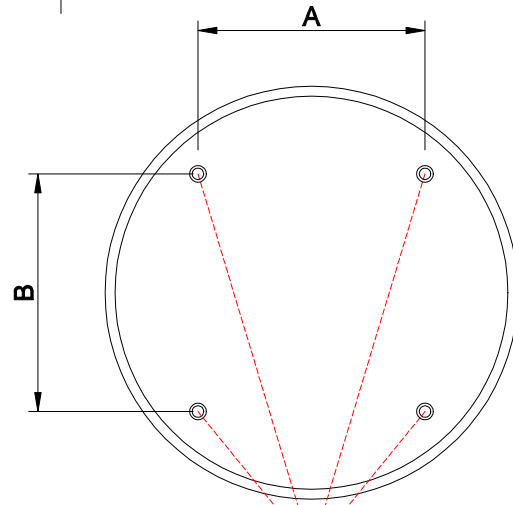

1. SIVA ÜSTÜ model montajı

(TR) Bu armatürde bulunan ışık kaynağı ve / veya kontrol tertibatı ve / veya harici esnek kablo, yalnızca imalatçı veya onun servis temsilcisi veya benzer bir kalifiye kişi tarafından değiştirilmelidir.

(ENG) The light source and/or control gear and/or the external flexible cable contained in this luminaire shall only be replaced by the manufacturer or his service agent or a similar qualified person.