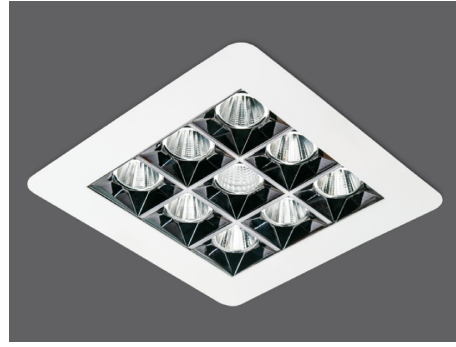

Jewel Downlight/Recessed

05243

Ürün Kodu Product Code	Güç Power (W)	W (mm)	L (mm)	H (mm)	Açı Angle (°)	Cut-out (mm)	Işık Akısı Light Flux (lm)	Renk Sıcaklığı Color Temperature (K)	max min	kg
05243.14.30.030	32	160	160	57.5	50	150x150	3040	3000	-20C°/+40C°	1.0
05243.14.40.031	32	160	160	57.5	50	150x150	3040	4000	-20C°/+40C°	1.0