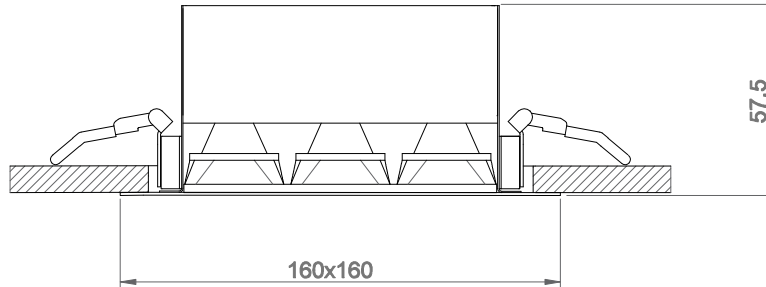

Jewel Downlight/Recessed

05243

Ürün Kodu Product Code	Güç Power (W)	W (mm)	L (mm)	H (mm)	Açı Angle (°)	Cut-out (mm)	Işık Akısı Light Flux (lm)	Renk Sıcaklığı Color Temperature (K)	max min	kg
05243.14.30.030	32	160	160	57.5	50	150x150	3040	3000	-20C°/+40C°	1.0
05243.14.40.031	32	160	160	57.5	50	150x150	3040	4000	-20C°/+40C°	1.0