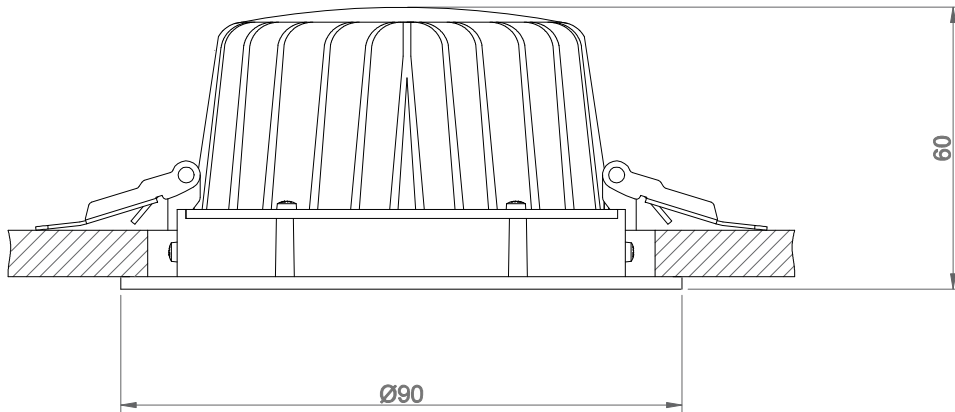

## Cell Downlight/Recessed

05324

220-240V  
50/60Hz

Ra&gt;80

IP  
40

LED

DALI

Ürün Kodu Product Code	Güç Power (W)	ØD (mm)	H (mm)	Açı Angle (°)	Ø Cut-out (mm)	Işık Akısı Light Flux (lm)	Renk Sıcaklığı Color Temperature (K)	max min	kg
05324.09.30.007	8	90	60	35	80	807	3000	-20C°/+40C°	0.2
05324.09.40.007	8	90	60	35	80	838	4000	-20C°/+40C°	0.2
05324.09.30.010	11	90	60	35	80	997	3000	-20C°/+40C°	0.2
05324.09.40.011	11	90	60	35	80	1035	4000	-20C°/+40C°	0.2